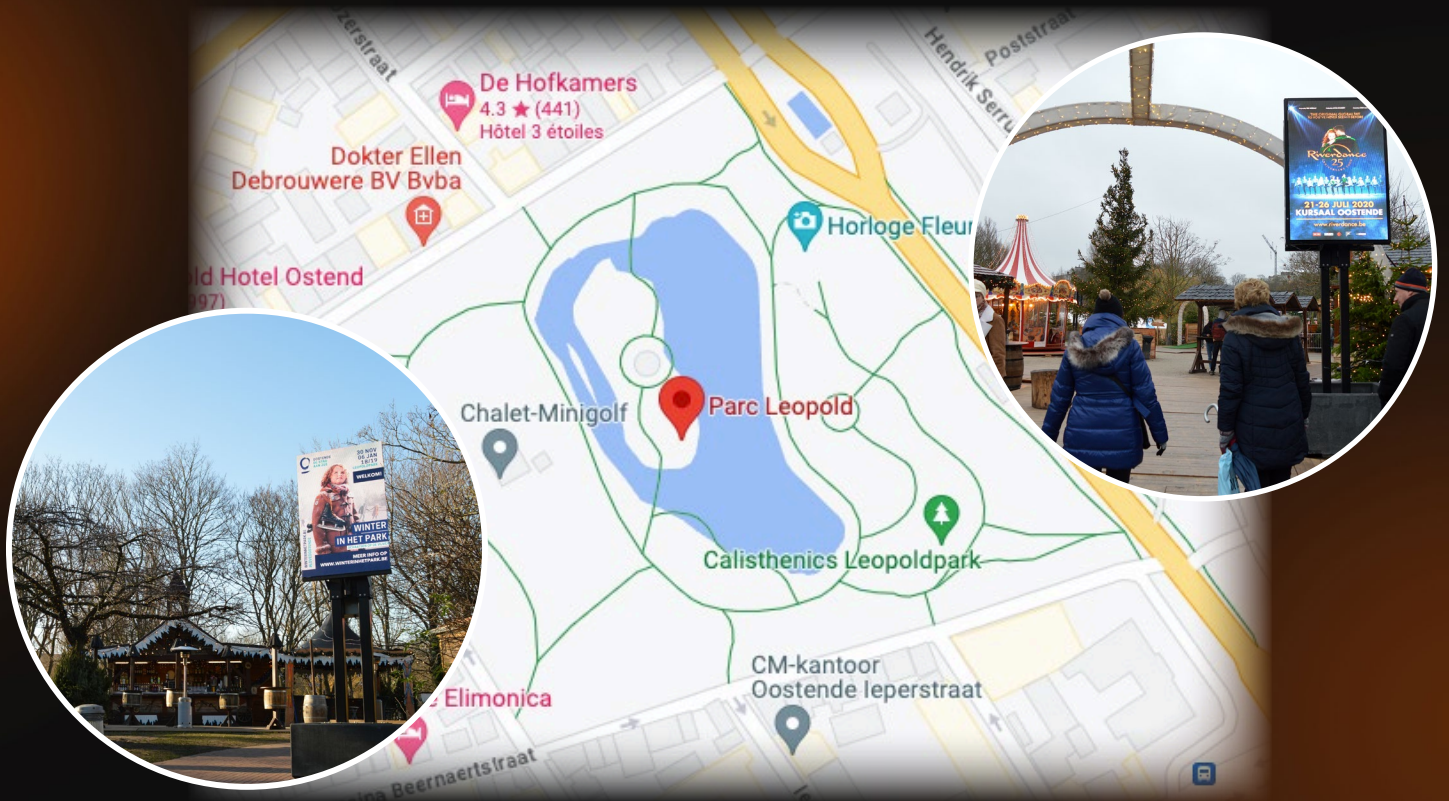

medialed
▶ communicate on LED displays

CONTACT :

Anthony Van Houtte
anthony@medialed.be
+32 (0)492 94 66 01

LOCATIE VAN LED-SCHERM

Winter in het Park : 2 schermen in Leopoldpark

Kerstmarkt : 2 schermen in Wapenplein