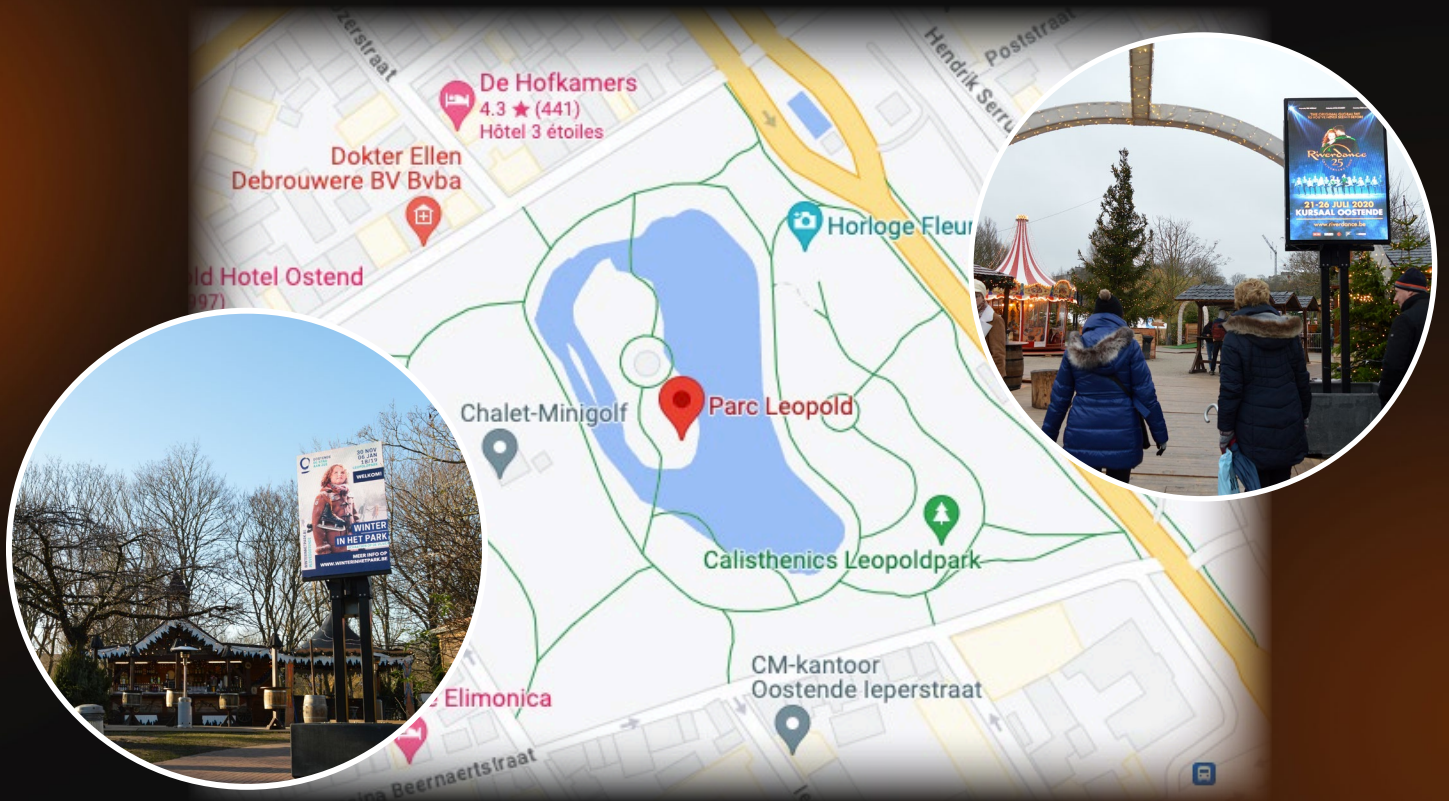

EMPLACEMENT DES ÉCRANS

Winter in het Park : 2 écrans au Leopoldpark