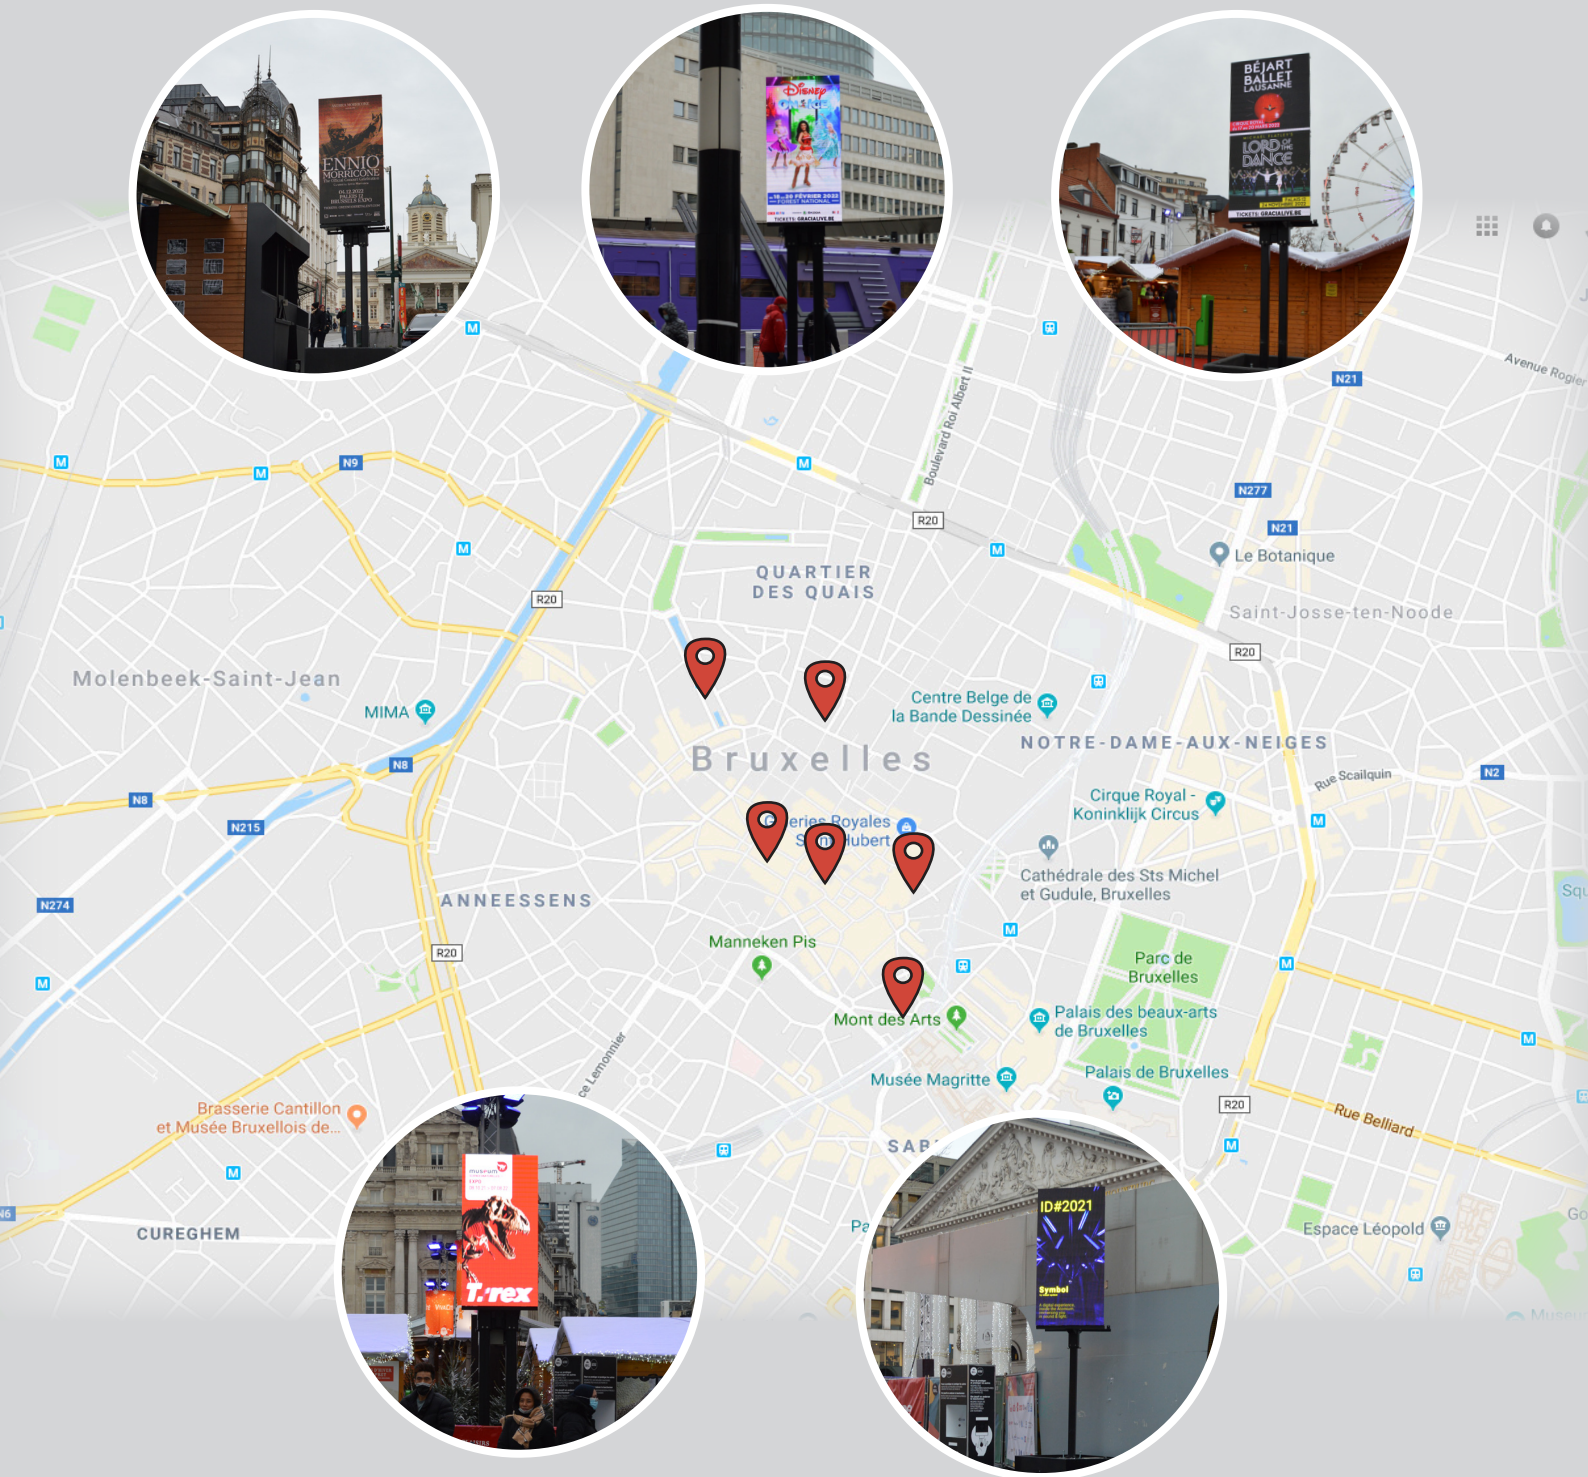

RECLAMEMATERIAAL :

2m² :

Resolutie : 510 (breedte) x 1024 (hoogte) pixels
Formaat : JPEG (RGB), MP4

Uiterste datum voor de levering van het
materiaal : 22/11/2022

SCHEERMLOCALISATIE

📍 Ledschermen 2m²:
Kunstberg - Muntplein - Boterstraat - Vismet - De Brouckèreplein - Beursplein